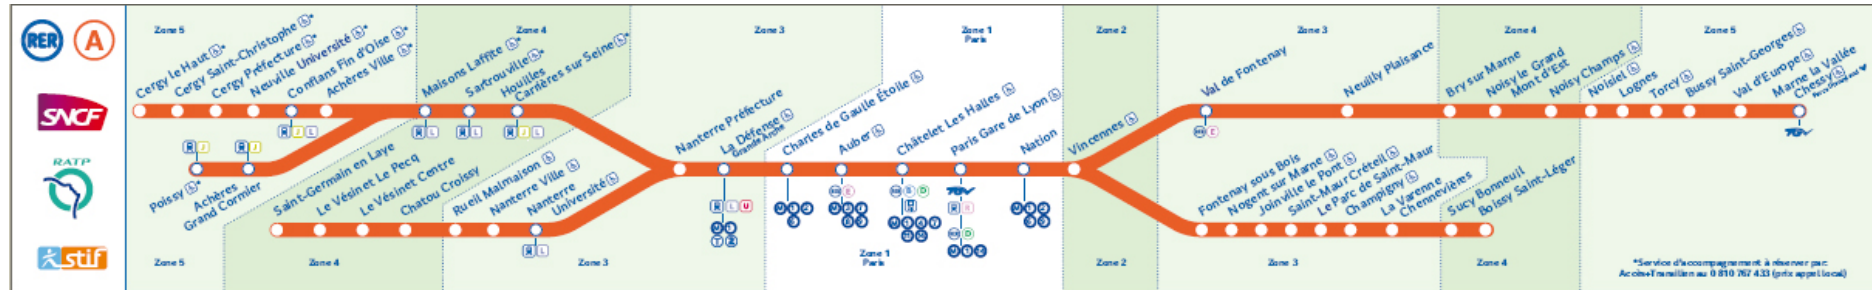

RER Ligne A

METRO ligne 1